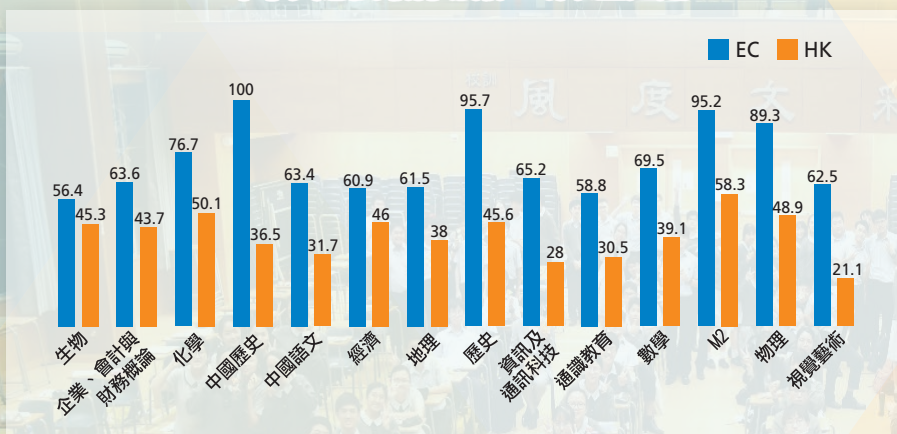

第九屆文憑試 (2020)

「疫」境自強不息 師生齊創佳績

- 跨越大學門檻百分率遠超全港 — 中、英、數、通四個核心科目，另加一科選修科達「3, 3, 2, 2」百分率為 77.9% (全港為 37.3%)。
- 本校考獲最佳 5 科 (包括核心科目取得「3, 3, 2, 2」，並於一個選修科目取得 2 級或以上成績) 達 18 分或以上百分率為 60.3% (全港為 30.4%，以應考最少五科全體考生計算)。
- 本校考獲最佳 6 科 (包括核心科目取得「3, 3, 2, 2」，並於兩個選修科目取得 3 級或以上成績) 達 22 分或以上百分率為 55.7% (全港為 30.4%，以應考最少六科全體考生計算)。
- 共取得 168 個 5 至 5** 級，平均摘 5 或以上級別人次為 1.28。
- 取得第 2 級或以上成績百分率為 99.4% (全港為 84.8%)；取得第 3 級或以上成績百分率為 90.4% (全港為 61.0%)；取得第 4 級或以上成績百分率為 60.1% (全港為 35.1%)。
- 取得 5 科第 2 級或以上成績百分率為 97.7% (全港為 75.7%)。
- 中、英、數、通四個核心科目考取第 3 級或以上者遠超全港，分別為：
  中文：90.1% (全港為 57.2%)；英文：81.7% (全港為 53.7%)；
  數學：90.8% (全港為 58.3%)；通識：94.7% (全港為 64.6%)。

2020 中學文憑試取得等級 4 或以上超過 50%